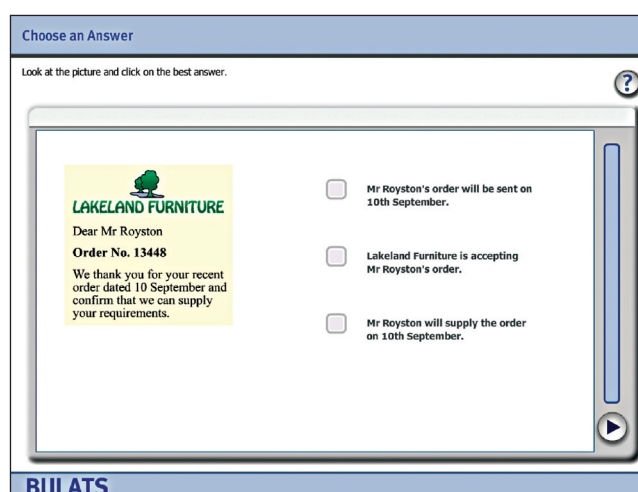

\* Τα επίπεδα αυτά συνδέονται με το Κοινό Ευρωπαϊκό Πλαίσιο Αναφοράς για τις Γλώσσες

Όλοι οι υποψήφιοι λαμβάνουν πιστοποιητικό που περιλαμβάνει:

- Τη συνολική βαθμολογία του υποψηφίου
- Βαθμολογία στις επιμέρους ενότητες του τεστ (Reading and Language use, Listening)
- Περιγραφή των αναμενόμενων ικανοτήτων του υποψηφίου σε ένα συγκεκριμένο γλωσσικό επίπεδο (δηλώσεις “can do”)
- Διαθέσιμο και στα Γαλλικά, Γερμανικά και Ισπανικά σε συνεργασία με κορυφαίους εξεταστικούς φορείς (Alliance Française, Goethe-Institut, Universidad de Salamanca)